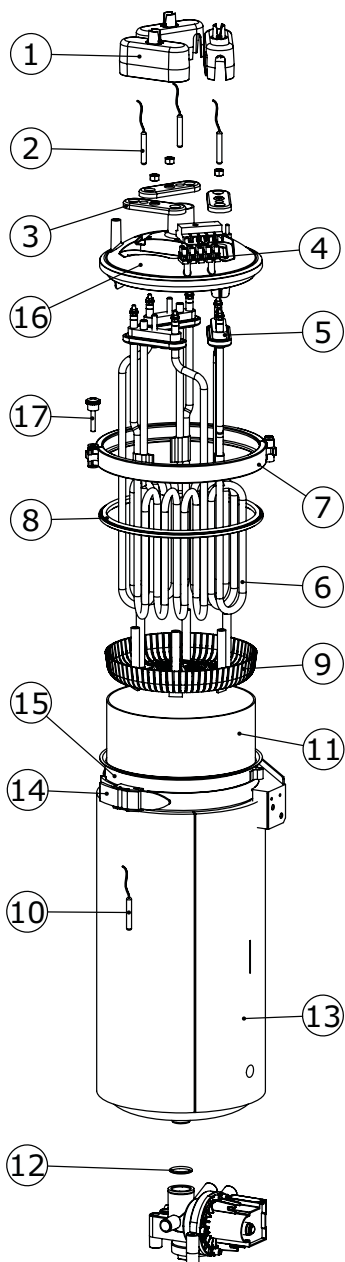

## 14. ОБСЛУЖИВАНИЕ И ЗАПЧАСТИ

Сборочный чертеж увлажнителей моделей UR002- UR013

Рис. 14.а

Артикул				Поз.	Описание	Необходимо кол-во для одного увлажнителя UR	
UR 2	UR 4		UR 2 / UR 4				
	URKCR00020			1	Защитная крышка контактов питания (1 шт.)		1
	URKCOPC025			16	Комплект крышки котла		1
	URKPTCS020			2	Позистор (1 шт.)		1
	URKTB00000			4	Комплект клеммной колодки позистора		1
Комплект титанового электроннагревателя (1 шт.)							
208 В:	URKH03T501	208 В:	URKH03T503	3	Крепление электроннагревателя		1
230 В:	URKH03T504	230 В:	URKH03T502	5	Уплотнение электроннагревателя		
				6	Электроннагреватель (ТЭН)		
230 В:	URKACT02D3	230 В:	URKACT04D3	1-8,10,16	Комплект: крышка + ТЭНы титан+ электр.обвязка		1
Комплект электроннагревателя из сплава Incoloy (1 шт.)							
-	-	-	-	3	Крепление электроннагревателя		1
230 В:	URKH03I404	230 В:	URKH03I402	5	Уплотнение электроннагревателя		
				6	Электроннагреватель (ТЭН)		
230 В:	URKACP02D3	230 В:	URKACP04D3	1-8,10,16	Комплект: крышка + ТЭНы + электр.обвязка		1
Комплект водяного контура							
	URKBR00000			7	Хомут крепления крышки		1
				8	Уплотнение крышки бачка		
	URKG20000M			12	Уплотнительное кольцо коллектора сливного насоса		1
	UEKF000020			9	Комплект фильтра бачка		
	URKNTC0000			10	Комплект датчика NTC		1
	URKB100020			15	Комплект стального бачка		1
	URKBLOCK20			14	Крепежный хомут бачка		1
	URKBAG3000			11	Бачок для сбора накипи		1
	URKTI10000			13	Теплоизолирующий корпус		1