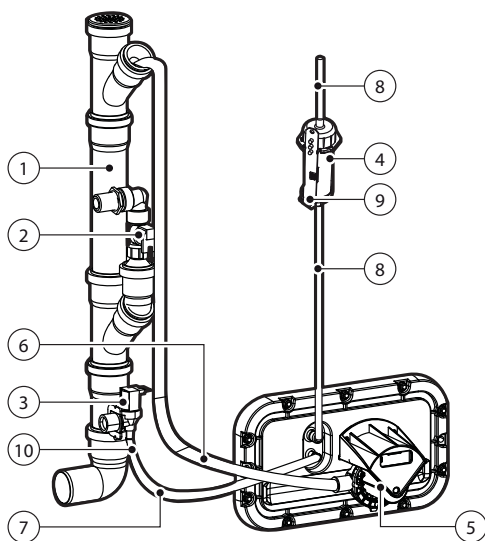

### Модели UR 20-80 кг/ч

Рис. 14.д

Артикул		Поз.	Описание
UR 20 - 40	UR 53 - 80		
URKDH00020		1	Комплект сливной колонки
KITVC00040	KITVC00100	3	Электромагнитный клапан подачи воды
URKDTV0000		2	Электромагнитный смесительный сливной клапан (для соответствующих моделей)
		4	Датчик уровня
URKSL00004		8	Компенсирующие трубки
		9	Кабель
URKPS00020		5	Сливной насос
<b>Комплект водопроводных трубок</b>			
		6	Сливная трубка
URKT0002XL	URKT002XXL	7	Трубка подачи воды
		8	Компенсирующая трубка
KITCN00000		10	Датчик электропроводности