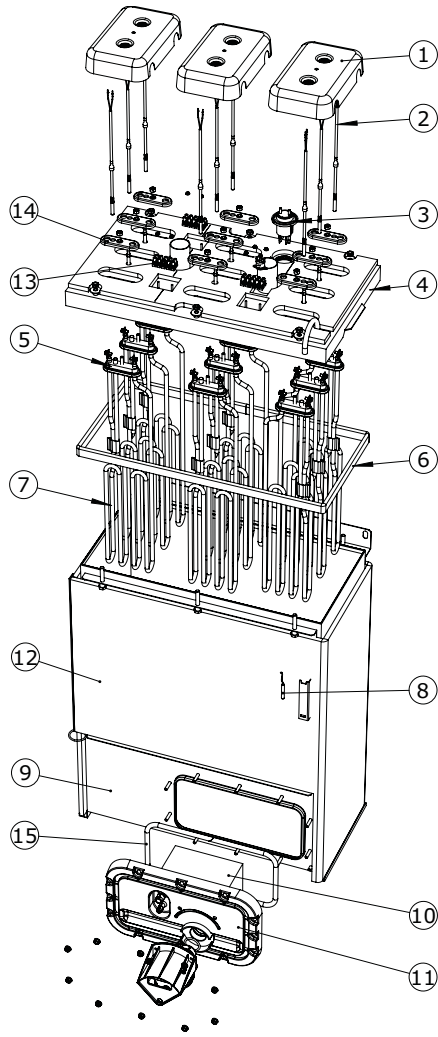

## Сборочный чертеж увлажнителей моделей UR002- UR080

Рис. 14.б

Артикул			Поз.	Описание	Необходимо кол-во для одного увлажнителя UR		
UR20	UR27	UR40			UR20	UR27	UR40
URKCR10020			1	Защитная крышка контактов питания (1 шт.)	3	6	
URKOP3020			4	Крышка бачка	1	1	
URKPTCL020			2	Позистор(1 шт.)	3	6	
URKTB00000			13	Комплект клеммной колодки позистора	1	2	
Комплект титанового электроннагревателя (1 шт.)							
208 В: URKH03T506	-	-	14	Крепление электроннагревателя			
230 В: URKH03T505	230 В: URKH03T506	-	5	Уплотнение электроннагревателя	3	6	
400 В: URKH03T505	400 В: URKH03T506	400 В: URKH03T505	7	Электроннагреватель (ТЭН)			
460 В: URKH03T508	460 В: URKH03T505	460 В: URKH03T508					
575 В: URKH03T507	575 В: URKH03T509	575 В: URKH03T507					
400В: URKACT20L3	400В: URKACT27L3	400В: URKACT40L3	1-8, 13, 14	Комплект: крышка + ТЭНы + электр.обвязка	1	1	
Комплект электроннагревателя из сплава Incoloy (1 шт.)							
230 В: URKH03I405	230 В: URKH03I406	-	14	Крепление электроннагревателя			
400 В: URKH03I405	400 В: URKH03I406	400 В: URKH03I405	5	Уплотнение электроннагревателя	3	6	
460 В: URKH03I408	460 В: URKH03I405	460 В: URKH03I408	7	Электроннагреватель (ТЭН)			
-	-	-					
400В: URKACP20L3	400В: URKACP27L3	400В: URKACP40L3	1-8, 13, 14	Комплект: крышка + ТЭНы + электр.обвязка	1	1	
Комплект водяного контура							
URKG2000XL			6	Уплотнение крышки бачка		1	
URKF0000XL			15	Уплотнение крышки водопроводных соединений			
URKNTC0000			10	Комплект фильтра бачка		1	
URKB400020			8	Комплект датчика NTC		1	
URKI40000			9	Комплект стального бачка		1	
URKTI40000			12	Теплоизолирующий корпус		1	
URKFLAN020			11	Комплект крышки водопроводных соединений с уплотнением		1	
URKFS00000			3	Комплект датчика вспенивания		1	