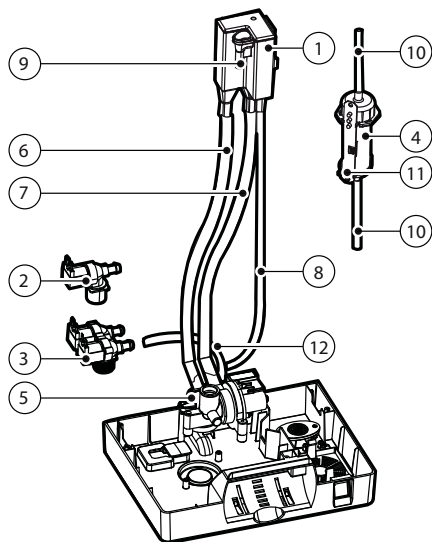

### Модели UR 2-13 кг/ч

Рис. 14.с

Артикул		Поз.	Описание
UR 2 - 4	UR 6 - 13		
<b>Комплект заправочного бачка</b>			
UEKVASC100		1	Заправочный бачок.
		9	Датчик электропроводности
KITFD11211		3	Электромагнитный смесительный сливной клапан (для соответствующих моделей)
KITVC10011		2	Электромагнитный клапан подачи воды (*)
		4	Датчик уровня
URKSL00004		10	Компенсирующие трубки
		11	Кабель
URKDRAIN01		5	Сливной насос
<b>Комплект водопроводных трубок</b>			
		6	Сливная трубка
		7	Трубка перелива бачка
		8	Трубка подачи воды
		10	Компенсирующие трубки
URKTD002M (только для слива со смешиванием)	URKTD002M (только для слива со смешиванием)	12	Сливная смесительная трубка (для соответствующих моделей)*